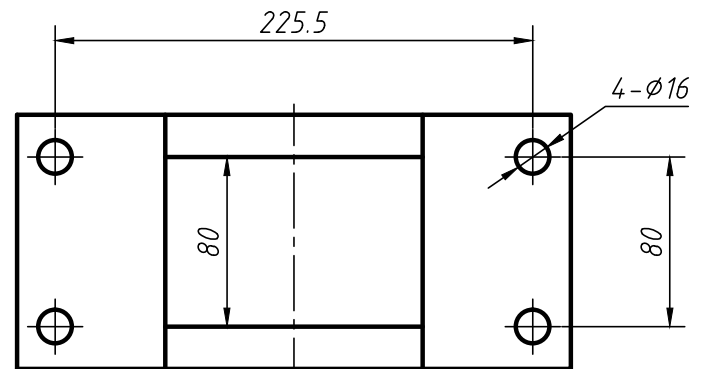

A

A

| 上安装支架 |  |            | 比例       | 张数 | 材料  | 图号 |
|-------|--|------------|----------|----|-----|----|
|       |  |            | 1:3.5    | 1  | LY6 |    |
| 设计    |  |            | 天和自动化元件厂 |    |     |    |
| 制图    |  | 2014.01.02 |          |    |     |    |
| 审核    |  |            |          |    |     |    |