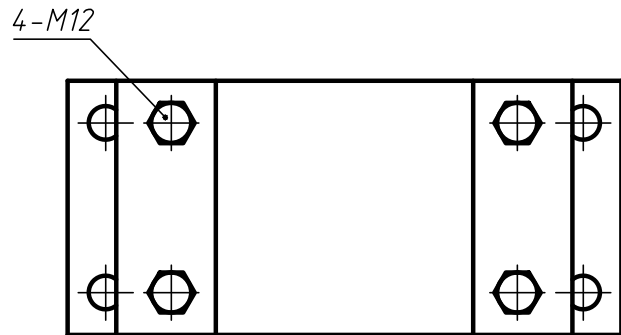

A

A

| 上安装支架 |  |            | 比例       | 张数 | 材料  | 图号 |
|-------|--|------------|----------|----|-----|----|
|       |  |            | 1:3.5    | 1  | LY6 |    |
| 设计    |  |            | 天和自动化元件厂 |    |     |    |
| 制图    |  | 2014.01.02 |          |    |     |    |
| 审核    |  |            |          |    |     |    |