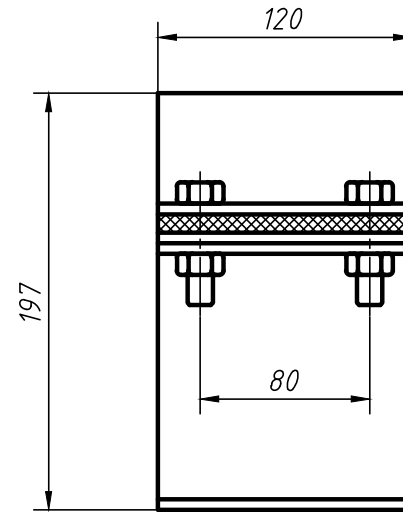

A

A

| 上安装支架 |  |            | 比例       | 张数 | 材料  | 图号 |
|-------|--|------------|----------|----|-----|----|
|       |  |            | 1:3.5    | 1  | LY6 |    |
| 设计    |  |            | 天和自动化元件厂 |    |     |    |
| 制图    |  | 2014.01.02 |          |    |     |    |
| 审核    |  |            |          |    |     |    |